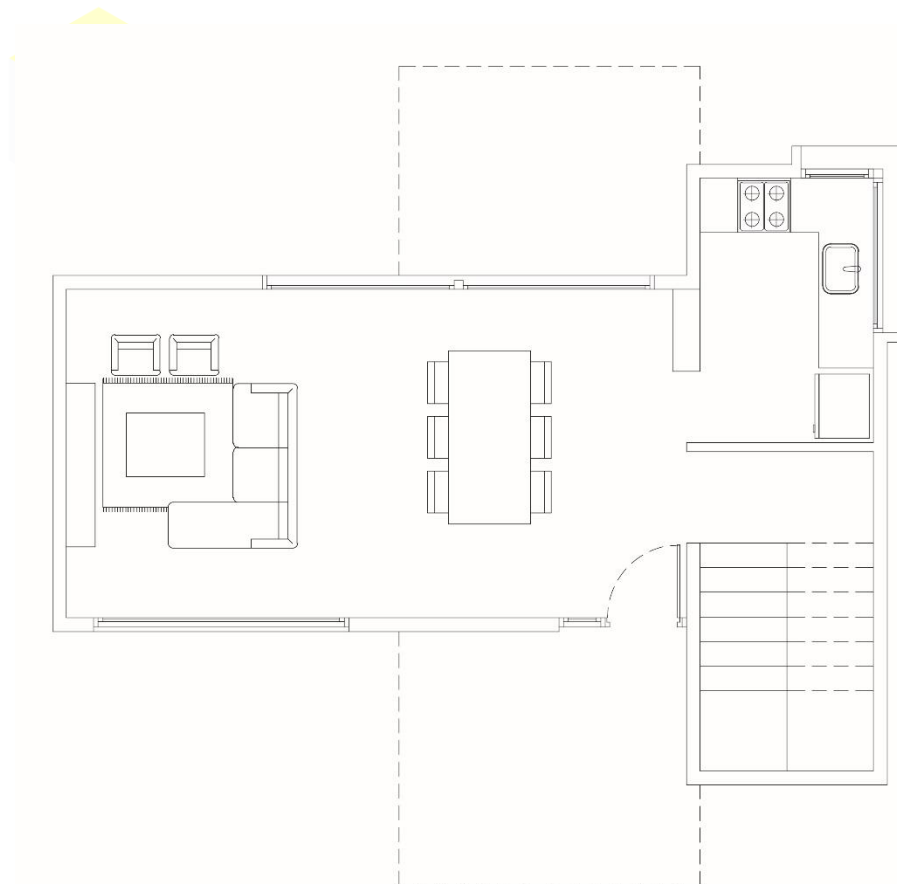

HousingSteel

VIVIENDA MODELO ISIDRO

85 m² de superficie cubierta
17 m² de superficie semicubierta

Planta baja

Ingreso 3.30 x 2.80

Estar – comedor 6.80 x 3.60

Cocina 1.90 x 2.90

Galeria Semicubierta 3.30 x 2.30

Escalera y paso 1.90 x 3.50

HousingSteel

VIVIENDA MODELO ISIDRO

85 m² de superficie cubierta
17 m² de superficie semicubierta

Planta alta

Hall íntimo 1.90 x 1.30

Baño 1.90 x 2.60

Dormitorio 3.00 x 3.50

Dormitorio 3.00 x 3.30